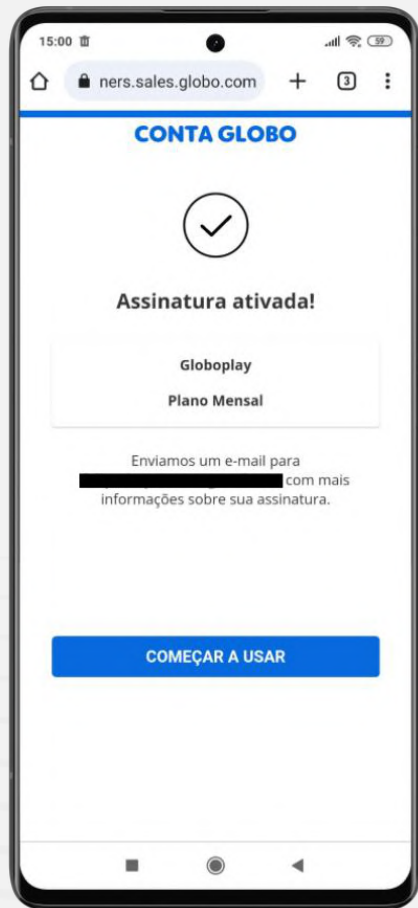

2º passo da ativação

Ativação do aplicativo

Na central do assinante, procure pela aba “Meus aplicativos” e clique no ícone do Globoplay

3º passo da ativação

Ativação do aplicativo

Após isso, clique no botão “Ativar” localizado na parte inferior da tela

6º passo da ativação

14:59

login.globo.com/cad: + 3

Crie a sua conta única para todos os produtos Globo

Nome completo

E-mail

Senha

Gênero

Data de nascimento

CPF

LOCALIZAÇÃO

País

Brasil

Ativação do aplicativo

Por fim, preencha os dados solicitados e prossiga para a próxima etapa

7º passo da ativação

Ativação do aplicativo

Clique em “Começar a usar”, e pronto!

Agora você tem acesso a todos os conteúdos disponíveis no Globoplay para você