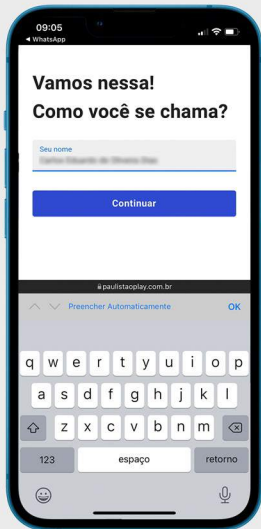

## ATIVAÇÃO DO APLICATIVO

Para ativar o seu aplicativo Paulista Play é necessário acessar o site através do botão abaixo

**Clique aqui**

ou acesse através do link:

<https://paulistaoplay.com.br/auth/register?code=VIPTTEL>

### NOME COMPLETO

Após isso, informe o nome completo do titular da assinatura conforme indicado na imagem ao lado.

**Importante!** ⚠ É primordial que o nome preenchido seja o mesmo que consta em nossos sistemas.