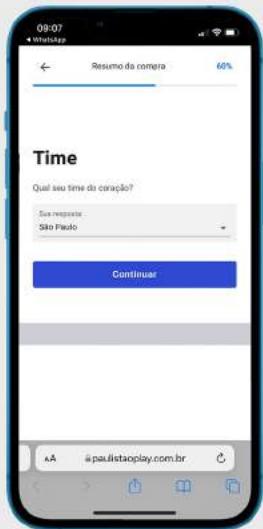

6º PASSO DA ATIVAÇÃO

SEU TIME DO CORAÇÃO

Ao preencher todos os dados cadastrais e de contato, nos informe qual seu time do coração, através desta informação, será recomendado conteúdos do seu time.