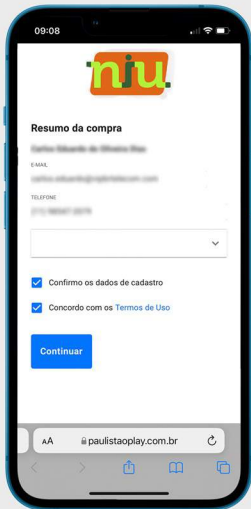

8º PASSO DA ATIVAÇÃO

VALIDAÇÃO COM A VIP

Nesta etapa será necessário apenas revisar e confirmar os dados informados, e selecionar a opção “Concordo com os Termos de Uso”.

Pronto! ✓ Agora é só realizar o login no Paulistão Play e assistir aos jogos.