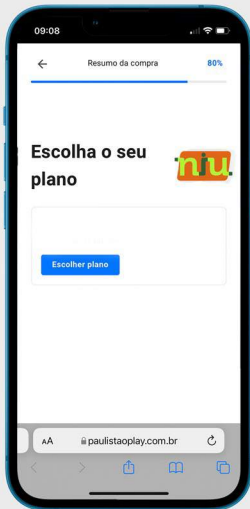

8º PASSO DA ATIVAÇÃO

VALIDAÇÃO COM A VIP

Nesta etapa será necessário apenas revisar e confirmar os dados informados, e selecionar a opção “Concordo com os Termos de Uso”.

Pronto! ✓ Agora é só realizar o login no Paulistão Play e assistir aos jogos.